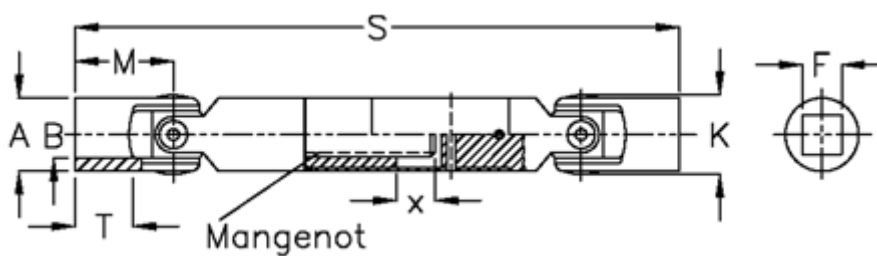

Varenummer: 077251042
Beskrivelse: Krydsled med udtræk 0.725.104.002
S=228 X=55 Firkant 12H9, glideleje

Mål

A	= 25
F	= 12
M	= 37
Mangenot	= 6x11x14
MD max. Nm	= 30
s	= 228
T	= 22
x	= 55